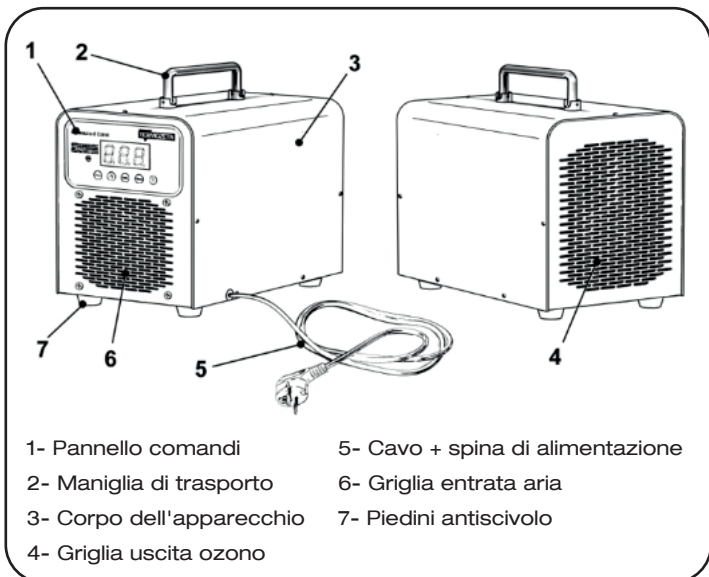

GENERATORI DI OZONO

TERMOZETA®

OZONE MACHINE

**SANIFICAZIONE AMBIENTALE PROFESSIONALE,
PRATICA, POTENTE ED ECONOMICA**

OZONE MACHINE 10G/H

**IDEALE PER AMBIENTI
DI PICCOLE E MEDIE DIMENSIONI**

Il generatore di ozono può essere impiegato solo in spazi chiusi e senza presenza di persone o animali.

OZONE MACHINE 10G/H

Cod. **TZTA10G** Ean. **8028153110577**

I

- Generatore di ozono portatile
- **Produzione di ozono 10g all'ora**

- Area di utilizzo 25-250 m²
- Display LCD
- Funzione timer
- È possibile impostare il tempo di pulizia fino a 120 minuti
- Funzione con partenza ritardata
- Ciclo di funzionamento fisso di 2 ore
- Spegnimento automatico
- Facile trasporto grazie alla pratica maniglia integrata
- Corpo in acciaio inox
- Il design compatto (260x168x230 mm) e leggero (3.3 kg)
- Potenza 100W - Alimentazione 230Vac/50Hz

- 1- Pannello comandi
- 2- Maniglia di trasporto
- 3- Corpo dell'apparecchio
- 4- Griglia uscita ozono
- 5- Cavo + spina di alimentazione
- 6- Griglia entrata aria
- 7- Piedini antiscivolo

Certificazione:

- Area of use 25-250 m²
- LCD display
- Timer function
- Cleaning time can be set up to 120 minutes
- Function with delayed start
- Fixed operating cycle of 2 hours
- Automatic shutdown
- Easy transport thanks to the practical integrated handle
- Stainless steel body
- The compact (260x168x230 mm) and light design (3.3 kg)
- Power 100W - Power supply 230Vac/50Hz