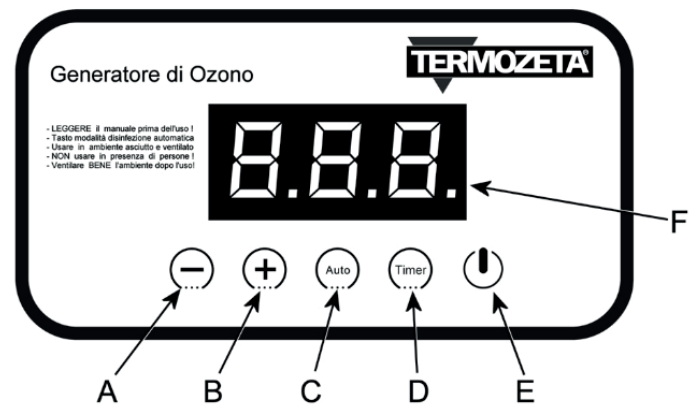

Tabella dei tempi di operazione suggeriti (indicativi) per ottenere la sterilizzazione in funzione della superficie della stanza:

Modello:	TZTA10G
Superficie (m ²)	
10	Non adatto
25	10 minuti
50	20 minuti
75	30 minuti
100	40 minuti
150	60 minuti
250	120 minuti

- Area of use 25-250 m²
- LCD display
- Timer function
- Cleaning time can be set up to 120 minutes
- Function with delayed start
- Fixed operating cycle of 2 hours
- Automatic shutdown
- Easy transport thanks to the practical integrated handle
- Stainless steel body
- The compact (260x168x230 mm) and light design (3.3 kg)
- Power 100W - Power supply 230Vac/50Hz